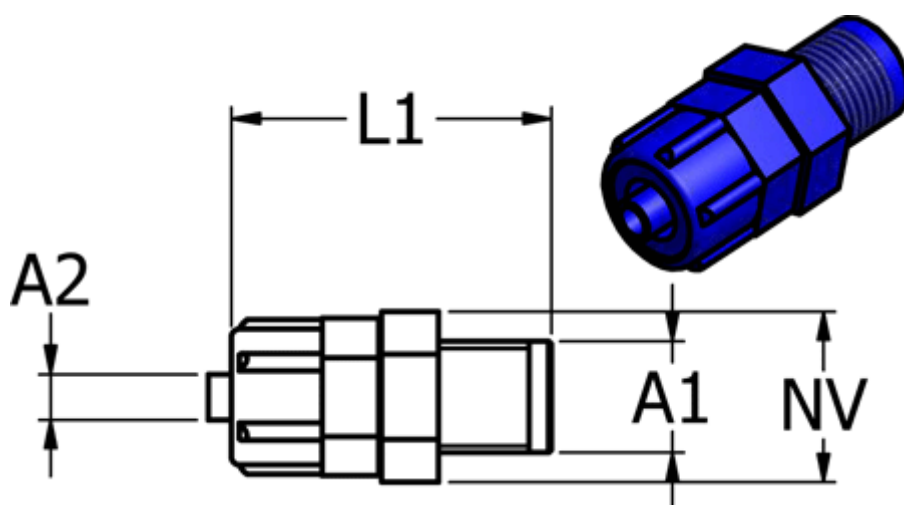

Varenummer: 58611654
Beskrivelse: Push-on fitting POM 11.654, Ø8/6-G 1/4"
Lige union, blå

Mål

Gevind A1	= G 1/4"
L1	= 32
NV	= 17
Til slange A2	= 8/6